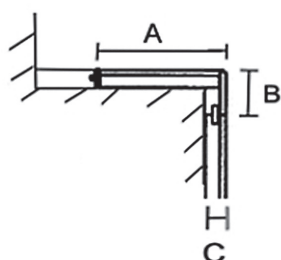

Typ C – řez

Schodová hrana Floorify typ C Hrana s integrovanými bočními hranami

V letošním roce přicházíme s novou generací schodových hran Floorify typ C s integrovanými bočními hranami výšky 37 mm; posouváme tak vzhled a kvalitu výsledného schodiště na zcela jinou úroveň. Také realizace takových polootevřených, nebo zcela otevřených schodišť se nyní výrazně usnadňuje. Schodové hrany jsou vyrobeny přímo z podlahových panelů v barvě dekoru podlahy. Výsledkem je elegantní, moderní schodiště s velmi čistým provedením.