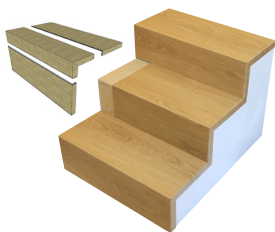

## Schodová hrana Floorify typ C Hrana s integrovanými bočními hranami

V letošním roce přicházíme s novou generací schodových hran Floorify typ C s integrovanými bočními hranami výšky 37 mm; posouváme tak vzhled a kvalitu výsledného schodiště na zcela jinou úroveň. Také realizace takových polootevřených, nebo zcela otevřených schodišť se nyní výrazně usnadňuje. Schodové hrany jsou vyrobeny přímo z podlahových panelů v barvě dekoru podlahy. Výsledkem je elegantní, moderní schodiště s velmi čistým provedením.

Typ C Hrana – levý ohyb

Typ C Hrana – pravý ohyb

Typ C Průběžný – levý ohyb

Typ C Průběžný – pravý ohyb

Realizace:

Schodové hrany Floorify se standardně dodávají v plné délce podlahové lamely a takto jsou naceněny v základním ceníku. Na přání je možné je vyrobit napojené do větší délky – vždy je nutné objednávat nadpojené už z výroby na požadovanou větší délku, nelze nadpojovat jednotlivé schodové hrany na délku na stavbě. Samozřejmě je možné objednat hrany zakrácené na jinou menší požadovanou délku.